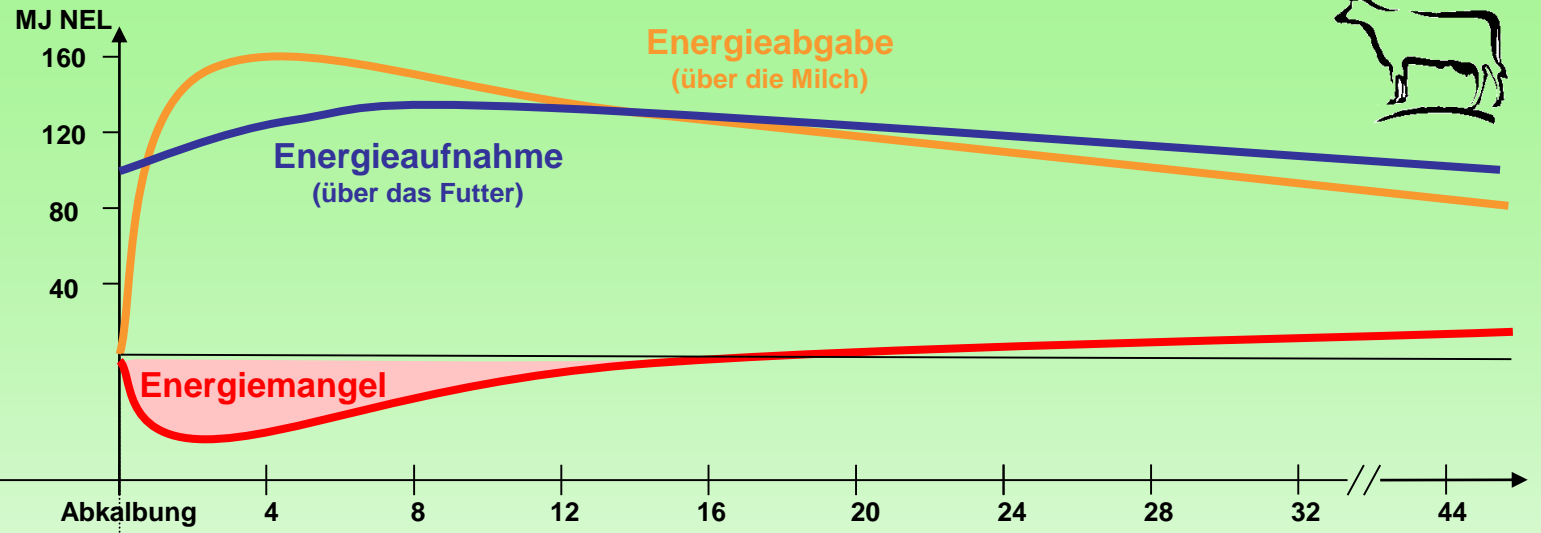

Bosch Spezialfutter für gesunde Milchkühe

Mineralfutter	Tro-Min (150 g/d)	Cura-Mineralfutter (150 – 250 g/d) nach dem Ca/P-Verhältnis des Grundfutters
Pansen-gesundheit	Rumen-Fit (80 g/d)	
Vitamine	Visto-FAT (1 x 100 g/ Woche) für den kurzzeitigen Vitaminschub	
Fruchtbarkeit	Caro-Vit (75 g/d bis zur erfolgreichen Besamung)	Problemlöser für die Milchviehhaltung <ul style="list-style-type: none"> ➤ TMR-Stabil (1 kg/t FM) zur Stabilisierung von Mischrationen ➤ Euterfit (100 g/d) zur Ergänzung bei hohen Zellzahlen ➤ Likratox (50-100 g/d) zur Bindung von Toxinen
Laktations-vorbereitung	Pre-Lacid S (400 - 500 g/d)	
Abkalbe-unterstützung	Power-Drink (1000g auf 20 l laues Wasser)	